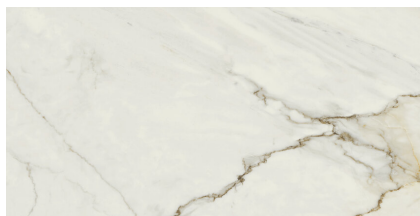

BOHEMIAN

60X120 — 23,62"X47,24"

Sistema de Nivelado

Rectificado
Rectified

Antihielo
Frost proof

No Repetitivo
No Repetitive

Dest. Medio(v3)
Shade Variation: Medium

Polivalente
Versatile

Porcelánico
Porcelain

BOHEMIAN NATURAL
PS6012LB

EMBALAJE / PACKING LIST

	Pcs / Cajas Pcs / Box	M2 / Cajas Sqm / Box (aprox.)	Kg / Cajas Kg / Box	Cajas / Palet Boxes / Pallet	M2 / Palet Sqm / Pallet (aprox.)	Kg / Palet Kg / Pallet	Pulgadas Inches
60X120	2	1.44	20,00	50	72	1000	

Se aconseja uso del Sistema Nivelado
We recommend using Levelling System to fix the tiles

: 14/01/2025

AB