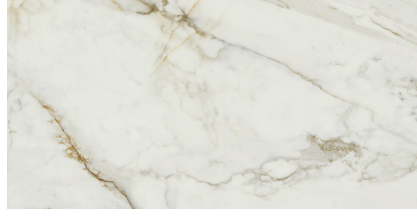

BOHEMIAN PULIDO
PS6012P

EMBALAJE / PACKING LIST

	Pcs / Cajas Pcs / Box	M2 / Cajas Sqm / Box (aprox.)	Kg / Cajas Kg / Box	Cajas / Palet Boxes / Pallet	M2 / Palet Sqm / Pallet (aprox.)	Kg / Palet Kg / Pallet	Pulgadas Inches
60X120	2	1.44	20,00	50	72	1000	

Se aconseja uso del Sistema Nivelado
We recommend using Levelling System to fix the tiles

: 14/01/2025

AB