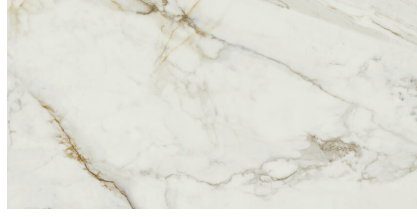

BOHEMIAN PULIDO
PS6012P

EMBALAJE / PACKING LIST

	Pcs / Cajas Pcs / Box	M2 / Cajas Sqm / Box (aprox.)	Kg / Cajas Kg / Box	Cajas / Palet Boxes / Pallet	M2 / Palet Sqm / Pallet (aprox.)	Kg / Palet Kg / Pallet	Pulgadas Inches
60X120	2	1.44	20,00	50	72	1000	

Se aconseja uso del Sistema Nivelado
We recommend using Levelling System to fix the tiles

: 23/11/2024

AB