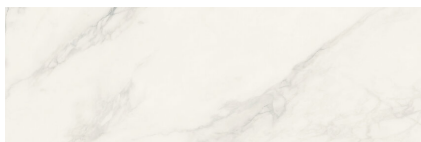

CASCAIS

30X90 — 11,81"X35,43"

Sistema de Nivelado

Rectificado
Rectified

No Repetitivo
No Repetitive

Dest. Medio(v3)
Shade Variation: Medium

Brillo
Shiny

Revestimiento
Wall Tiles

Pasta Blanca
White body

CASCAIS
WB3090R

EMBALAJE / PACKING LIST

	Pcs / Cajas Pcs / Box	M2 / Cajas Sqm / Box (aprox.)	Kg / Cajas Kg / Box	Cajas / Palet Boxes / Pallet	M2 / Palet Sqm / Pallet (aprox.)	Kg / Palet Kg / Pallet	Pulgadas Inches
30X90	4	1.08	20,50	48	51.84	984	11,81"X35,43"