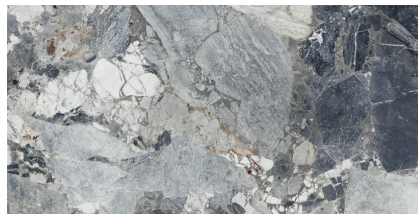

# DELOS

60X120 — 23,62"X47,24"

Sistema de Nivelado

Rectificado  
Rectified

Antihielo  
Frost proof

No Repetitivo  
No Repetitive

Muy Dest.(v4)  
Shade Variation: High

Brillo Pulido  
Shiny polished

Polivalente  
Versatile

Porcelánico  
Porcelain

DELOS EARTH PULIDO  
PS6012GRP

DELOS SKY PULIDO  
PS6012GRP