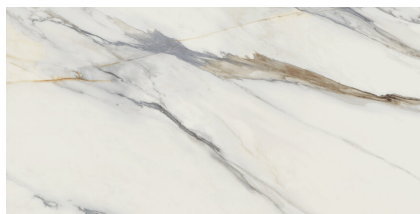

FANTASY

60X120 — 23,62"X47,24"

Sistema de Nivelado

Rectificado
Rectified

Antihielo
Frost proof

No Repetitivo
No Repetitive

Dest. Medio(v3)
Shade Variation: Medium

Polivalente
Versatile

Porcelánico
Porcelain

FANTASY NATURAL
PS6012LB

EMBALAJE / PACKING LIST

	Pcs / Cajas Pcs / Box	M2 / Cajas Sqm / Box (aprox.)	Kg / Cajas Kg / Box	Cajas / Palet Boxes / Pallet	M2 / Palet Sqm / Pallet (aprox.)	Kg / Palet Kg / Pallet	Pulgadas Inches
60X120	2	1.44	20,00	50	72	1000	

Se aconseja uso del Sistema Nivelado
We recommend using Levelling System to fix the tiles

: 02/02/2025

AB