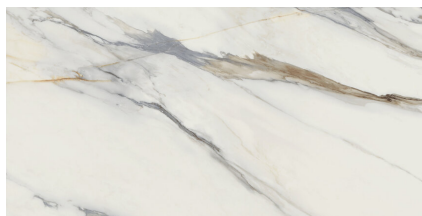

# FANTASY

60X120 — 23,62"X47,24"

Sistema de Nivelado

Rectificado  
Rectified

Antihielo  
Frost proof

No Repetitivo  
No Repetitive

Dest. Medio(v3)  
Shade Variation: Medium

Polivalente  
Versatile

Porcelánico  
Porcelain

FANTASY NATURAL  
PS6012LB