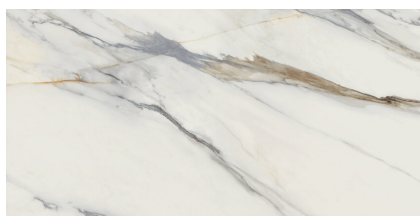

# FANTASY

60X120 — 23,62"X47,24"

Sistema de Nivelado

Rectificado  
Rectified

Antihielo  
Frost proof

No Repetitivo  
No Repetitive

Dest. Medio(v3)  
Shade Variation: Medium

Polivalente  
Versatile

Porcelánico  
Porcelain

FANTASY NATURAL  
PS6012LB