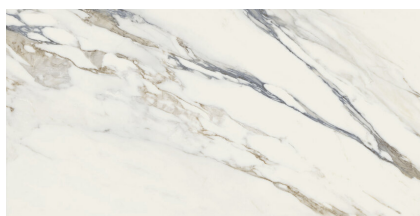

FANTASY

60X120 — 23,62"X47,24"

Sistema de Nivelado

Rectificado
Rectified

Antihielo
Frost proof

No Repetitivo
No Repetitive

Dest. Medio(v3)
Shade Variation: Medium

Brillo Pulido
Shiny polished

Polivalente
Versatile

Porcelánico
Porcelain

FANTASY PULIDO
PS6012P

EMBALAJE / PACKING LIST

	Pcs / Cajas Pcs / Box	M2 / Cajas Sqm / Box (aprox.)	Kg / Cajas Kg / Box	Cajas / Palet Boxes / Pallet	M2 / Palet Sqm / Pallet (aprox.)	Kg / Palet Kg / Pallet	Pulgadas Inches
60X120	2	1.44	20,00	50	72	1000	

Se aconseja uso del Sistema Nivelado
We recommend using Levelling System to fix the tiles

: 23/11/2024

AB