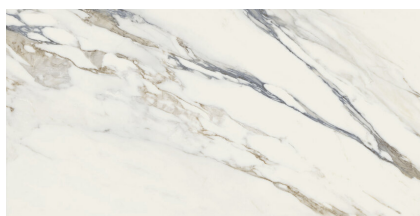

# FANTASY

60X120 — 23,62"X47,24"

Sistema de Nivelado

Rectificado  
Rectified

Antihielo  
Frost proof

No Repetitivo  
No Repetitive

Dest. Medio(v3)  
Shade Variation: Medium

Brillo Pulido  
Shiny polished

Polivalente  
Versatile

Porcelánico  
Porcelain

FANTASY PULIDO  
PS6012P