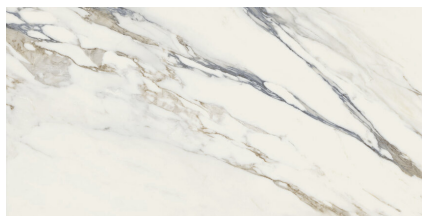

# FANTASY

60X120 — 23,62"X47,24"

Sistema de Nivelado

Rectificado  
Rectified

Antihielo  
Frost proof

No Repetitivo  
No Repetitive

Dest. Medio(v3)  
Shade Variation: Medium

Brillo Pulido  
Shiny polished

Polivalente  
Versatile

Porcelánico  
Porcelain

FANTASY PULIDO  
PS6012P