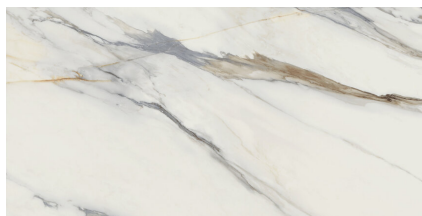

# FANTASY

60X120 — 23,62"X47,24"

Sistema de Nivelado

Rectificado  
Rectified

Antihielo  
Frost proof

No Repetitivo  
No Repetitive

Dest. Medio(v3)  
Shade Variation: Medium

Polivalente  
Versatile

Porcelánico  
Porcelain

FANTASY NATURAL  
PS6012LB

FANTASY PULIDO  
PS6012P