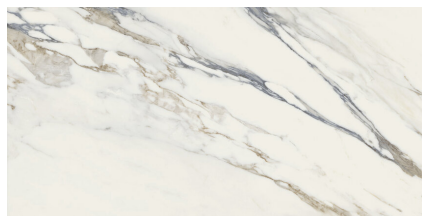

# FANTASY

60X120 — 23,62"X47,24"

Sistema de Nivelado

Rectificado  
Rectified

Antihielo  
Frost proof

No Repetitivo  
No Repetitive

Dest. Medio(v3)  
Shade Variation: Medium

Polivalente  
Versatile

Porcelánico  
Porcelain

FANTASY NATURAL  
PS6012LB

FANTASY PULIDO  
PS6012P