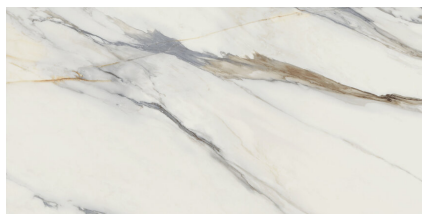

FANTASY

60X120 — 23,62"X47,24"

Sistema de Nivelado

Rectificado
Rectified

Antihielo
Frost proof

No Repetitivo
No Repetitive

Dest. Medio(v3)
Shade Variation: Medium

Polivalente
Versatile

Porcelánico
Porcelain

FANTASY NATURAL
PS6012LB