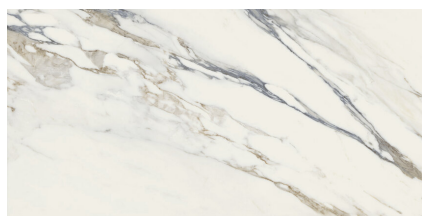

# FANTASY

60X120 — 23,62"X47,24"

Sistema de Nivelado

Rectificado  
Rectified

Antihielo  
Frost proof

No Repetitivo  
No Repetitive

Dest. Medio(v3)  
Shade Variation: Medium

Polivalente  
Versatile

Porcelánico  
Porcelain

FANTASY NATURAL  
PS6012LB

FANTASY PULIDO  
PS6012P