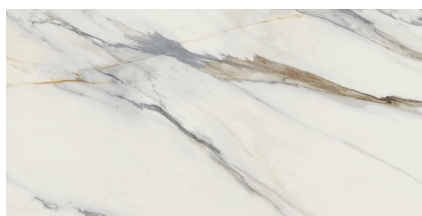

# FANTASY

60X120 — 23,62"X47,24"

Sistema de Nivelado

Rectificado  
Rectified

Antihielo  
Frost proof

No Repetitivo  
No Repetitive

Dest. Medio(v3)  
Shade Variation: Medium

Polivalente  
Versatile

Porcelánico  
Porcelain

FANTASY NATURAL  
PS6012LB

FANTASY PULIDO  
PS6012P