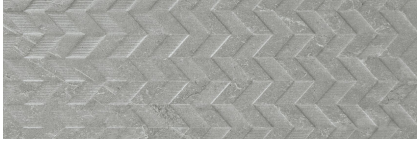

KINGSTONE

33,3X100 — 13,11"X39,37"

Sistema de Nivelado

Rectificado
Rectified

Antihielo
Frost proof

Relieve
Relief

No Repetitivo
No Repetitive

Dest. Medio(v3)
Shade Variation: Medium

Mate
Matt

Revestimiento
Wall Tiles

FRECCIA KINGSTONE GREY
WB3310RB

EMBALAJE / PACKING LIST

	Pcs / Cajas Pcs / Box	M2 / Cajas Sqm / Box (aprox.)	Kg / Cajas Kg / Box	Cajas / Palet Boxes / Pallet	M2 / Palet Sqm / Pallet (aprox.)	Kg / Palet Kg / Pallet	Pulgadas Inches
33,3X100	4	1.33	25,00	48	63.84	1200	