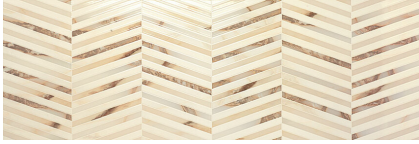

NEWBURY

30X90 — 11,81"X35,43"

Sistema de Nivelado

Rectificado
Rectified

No Repetitivo
No Repetitive

Muy Dest.(v4)
Shade Variation: High

Brillo
Shiny

Revestimiento
Wall Tiles

Pasta Blanca
White body

GRAZ NEWBURY
WB3090RB

EMBALAJE / PACKING LIST

	Pcs / Cajas Pcs / Box	M2 / Cajas Sqm / Box (aprox.)	Kg / Cajas Kg / Box	Cajas / Palet Boxes / Pallet	M2 / Palet Sqm / Pallet (aprox.)	Kg / Palet Kg / Pallet	Pulgadas Inches
30X90	4	1.08	20,50	48	51.84	984	11,81"X35,43"