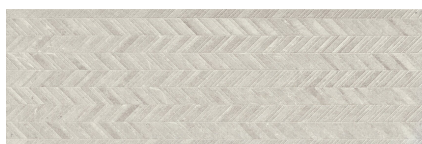

NICKON

40X120 — 15,75"X47,24"

Sistema de Nivelado

Rectificado
Rectified

Relieve
Relief

No Repetitivo
No Repetitive

Muy Dest.(v4)
Shade Variation: High

Mate
Matt

Revestimiento
Wall Tiles

Pasta Blanca
White body

HAN NICKON STEEL
WB4012R

EMBALAJE / PACKING LIST

	Pcs / Cajas Pcs / Box	M2 / Cajas Sqm / Box (aprox.)	Kg / Cajas Kg / Box	Cajas / Palet Boxes / Pallet	M2 / Palet Sqm / Pallet (aprox.)	Kg / Palet Kg / Pallet	Pulgadas Inches
40X120	3	1.44	28,00	20	28.8	560	15,75"X47,24"