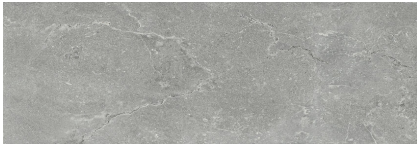

KINGSTONE

33,3X100 — 13,11"X39,37"

Sistema de Nivelado

Rectificado
Rectified

Antihielo
Frost proof

No Repetitivo
No Repetitive

Dest. Medio(v3)
Shade Variation: Medium

Mate
Matt

Revestimiento
Wall Tiles

KINGSTONE GREY
WB3310LB

EMBALAJE / PACKING LIST

	Pcs / Cajas Pcs / Box	M2 / Cajas Sqm / Box (aprox.)	Kg / Cajas Kg / Box	Cajas / Palet Boxes / Pallet	M2 / Palet Sqm / Pallet (aprox.)	Kg / Palet Kg / Pallet	Pulgadas Inches
33,3X100	4	1.33	25,00	48	63.84	1200	