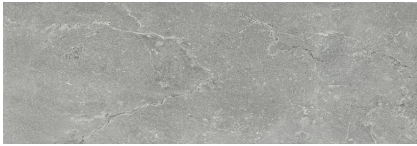

# KINGSTONE

33,3X100 — 13,11"X39,37"

Sistema de Nivelado

Rectificado  
Rectified

Antihielo  
Frost proof

No Repetitivo  
No Repetitive

Dest. Medio(v3)  
Shade Variation: Medium

Mate  
Matt

Revestimiento  
Wall Tiles

KINGSTONE GREY  
WB3310LB