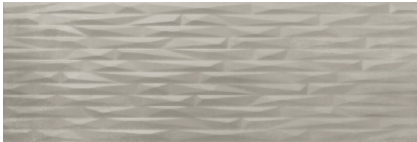

ABSTRACT

30X90 — 11,81"X35,43"

Sistema de Nivelado

Rectificado
Rectified

Relieve
Relief

No Repetitivo
No Repetitive

Muy Dest.(v4)
Shade Variation: High

Mate
Matt

Revestimiento
Wall Tiles

Pasta Blanca
White body

KIRAT ABSTRACT GREIGE
WB3090R

EMBALAJE / PACKING LIST

	Pcs / Cajas Pcs / Box	M2 / Cajas Sqm / Box (aprox.)	Kg / Cajas Kg / Box	Cajas / Palet Boxes / Pallet	M2 / Palet Sqm / Pallet (aprox.)	Kg / Palet Kg / Pallet	Pulgadas Inches
30X90	4	1.08	20,50	48	51.84	984	11,81"X35,43"