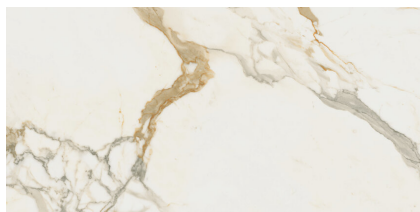

MEDICI

60X120 — 23,62"X47,24"

Sistema de Nivelado

Rectificado
Rectified

Antihielo
Frost proof

No Repetitivo
No Repetitive

Dest. Medio(v3)
Shade Variation: Medium

Mate
Matt

Polivalente
Versatile

Porcelánico
Porcelain

MEDICI GOLD NATURAL
P6012L

CARACTERÍSTICAS TÉCNICAS / TECHNICAL CHARACTERISTICS

Formato Size	Color Colour	MOHS (Dureza) Strength Resistance	PEI		DESlizamiento GLIDE			Absorción de Agua Water Absorption	Resistencia Química / Chemical Resistance						Resistencia a las Manchas Stain Resistance			Resistencia Mecánica Mechanical Resistance			
			Clase Class	Etapa Abrasion Abrasion Stage	UNE-ENV 12633:2003	DIN 51130**	DIN 51097**		P.D. Limpieza Cleaning	Aditivos Agua Piscina Additive pools water	Ácidos y Alcalis Acids and Alkalis (Baja concentración) (Low concentration)			Ácidos y Alcalis Acids and Alkalis (Alta concentración) (High concentration)			Con Acción Trazante Tracing Action	Con Acción Química Oxidante Chemical Oxidize Action	Con Acción Filmic Filmic Action	Resistencia a la helada Frost Resistance	Resistencia a la flexión Bending Resistance
											Ácido Cloríd. Hydrochloric Acid	Ácido Cítrico. Citric Acid	Hidróxido Potásico Potassium Hydroxide	Ácido Cloríd. Hydrochloric Acid	Ácido Láctico Lactic Acid	Hidróxido Potásico Potassium Hydroxide					
60X120	Gold Natural	6	4	2100	1			<0,5%		GA	GLA	GLA	GLA	GHA		GHA	5	5	5	RESISTE	>35N/mm2

EMBALAJE / PACKING LIST

	Pcs / Cajas Pcs / Box	M2 / Cajas Sqm / Box (aprox.)	Kg / Cajas Kg / Box	Cajas / Palet Boxes / Pallet	M2 / Palet Sqm / Pallet (aprox.)	Kg / Palet Kg / Pallet	Pulgadas Inches
60X120	2	1.44	29,00	40	57.6	1160	23,62"X47,24"

Se aconseja uso del Sistema Nivelado
We recommend using Levelling System to fix the tiles

: 22/01/2025

AB