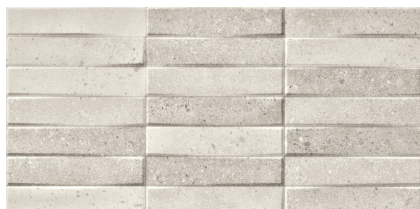

PROMENADE

30X60 — 11,81"X23,62"

Sistema de Nivelado

Rectificado
Rectified

Relieve
Relief

No Repetitivo
No Repetitive

Dest. Medio(v3)
Shade Variation: Medium

Mate
Matt

Revestimiento
Wall Tiles

Pasta Blanca
White body

MYRA PROMENADE CREME
WB3060R

EMBALAJE / PACKING LIST

	Pcs / Cajas Pcs / Box	M2 / Cajas Sqm / Box (aprox.)	Kg / Cajas Kg / Box	Cajas / Palet Boxes / Pallet	M2 / Palet Sqm / Pallet (aprox.)	Kg / Palet Kg / Pallet	Pulgadas Inches
30X60	7	1.26	21,00	60	75.6	1260	11,81"X23,62"