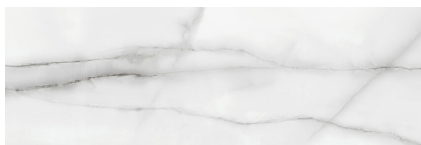

# NEWBURY

30X90 — 11,81"X35,43"

Sistema de Nivelado

Rectificado  
Rectified

No Repetitivo  
No Repetitive

Muy Dest.(v4)  
Shade Variation: High

Brillo  
Shiny

Revestimiento  
Wall Tiles

Pasta Blanca  
White body

NEWBURY WHITE  
WB3090R