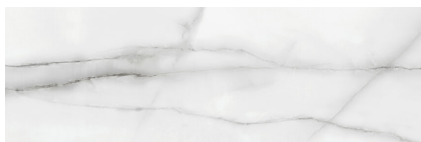

# NEWBURY

30X90 — 11,81"X35,43"

Sistema de Nivelado

Rectificado  
Rectified

No Repetitivo  
No Repetitive

Muy Dest.(v4)  
Shade Variation: High

Brillo  
Shiny

Revestimiento  
Wall Tiles

Pasta Blanca  
White body

NEWBURY WHITE  
WB3090R