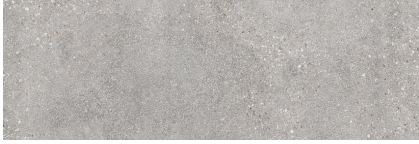

# PROMENADE

40X120 — 15,75"X47,24"

Sistema de Nivelado

Rectificado  
Rectified

Relieve  
Relief

No Repetitivo  
No Repetitive

Dest. Medio(v3)  
Shade Variation: Medium

Mate  
Matt

Revestimiento  
Wall Tiles

Pasta Blanca  
White body

PROMENADE CENDRE  
WB4012L