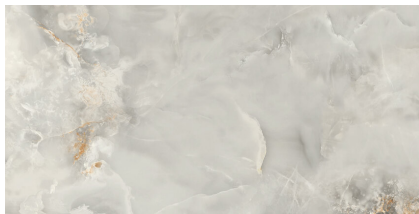

# RAPSODY

60X120 — 23,62"X47,24"

Sistema de Nivelado

Rectificado  
Rectified

Antihielo  
Frost proof

No Repetitivo  
No Repetitive

Muy Dest.(v4)  
Shade Variation: High

Brillo Pulido  
Shiny polished

Polivalente  
Versatile

Porcelánico  
Porcelain

RAPSODY GREY PULIDO  
PS6012P