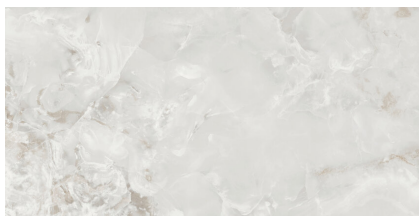

RAPSODY

60X120 — 23,62"X47,24"

Sistema de Nivelado

Rectificado
Rectified

Antihielo
Frost proof

No Repetitivo
No Repetitive

Muy Dest.(v4)
Shade Variation: High

Brillo Pulido
Shiny polished

Polivalente
Versatile

Porcelánico
Porcelain

RAPSODY WHITE PULIDO
PS6012P

CARACTERÍSTICAS TÉCNICAS / TECHNICAL CHARACTERISTICS

Formato Size	Color Colour	MOHS (Dureza) Strength Resistance	PEI		DESPLAZAMIENTO GLIDE			Absorción de Agua Water Absorption	Resistencia Química / Chemical Resistance								Resistencia a las Manchas Stain Resistance			Resistencia Mecánica Mechanical Resistance			
			Clase Class	Etapa Abrasión Abrasion Stage	UNE-ENV 12633:2003	DIN 51130**	DIN 51097**		P.D. Limpieza Cleaning	Aditivos Agua Piscina Additive pools water	Ácidos y Alcalis Acids and Alkalis (Baja concentración) (Low concentration)				Ácidos y Alcalis Acids and Alkalis (Alta concentración) (High concentration)				Con Acción Trazante Tracing Action	Con Acción Química Oxidante Chemical Oxidize Action	Con Acción Fílmica Filmic Action	Resistencia a la helada Frost Resistance	Resistencia a la flexión Bending Resistance
60X120	White	4	4	12000	0			<0,5%	GA	GLA	GLA	GLA	GHB		GHB	5	5	5	RESISTE	>35N/mm2			

EMBALAJE / PACKING LIST

	Pcs / Cajas Pcs / Box	M2 / Cajas Sqm / Box (aprox.)	Kg / Cajas Kg / Box	Cajas / Palet Boxes / Pallet	M2 / Palet Sqm / Pallet (aprox.)	Kg / Palet Kg / Pallet	Pulgadas Inches
60X120	2	1.44	20,00	50	72	1000	

Se aconseja uso del Sistema Nivelado
We recommend using Levelling System to fix the tiles

: 12/03/2025

AB