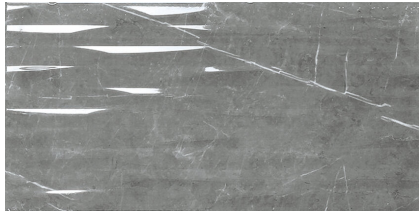

TESSINO

30X60 — 11,81"X23,62"

Sistema de Nivelado

Rectificado
Rectified

Relieve
Relief

No Repetitivo
No Repetitive

Dest. Medio(v3)
Shade Variation: Medium

Brillo
Shiny

Revestimiento
Wall Tiles

Pasta Blanca
White body

STRASS TESSINO GREY
WB3060RB

EMBALAJE / PACKING LIST

	Pcs / Cajas Pcs / Box	M2 / Cajas Sqm / Box (aprox.)	Kg / Cajas Kg / Box	Cajas / Palet Boxes / Pallet	M2 / Palet Sqm / Pallet (aprox.)	Kg / Palet Kg / Pallet	Pulgadas Inches
30X60	7	1.26	21,00	60	75.6	1260	11,81"X23,62"