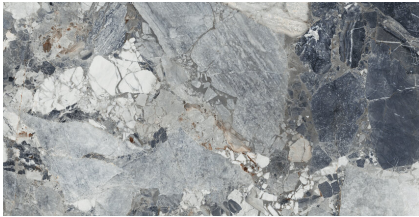

DELOS

60X120 — 23,62"X47,24"

Sistema de Nivelado

Rectificado
Rectified

Antihielo
Frost proof

No Repetitivo
No Repetitive

Muy Dest.(v4)
Shade Variation: High

Brillo Pulido
Shiny polished

Polivalente
Versatile

Porcelánico
Porcelain

DELOS SKY PULIDO
PS6012GRP

CARACTERÍSTICAS TÉCNICAS / TECHNICAL CHARACTERISTICS

Formato Size	Color Colour	MOHS (Dureza) Strength Resistance	PEI		DESLIZAMIENTO GLIDE			Absorción de Agua Water Absorption	Resistencia Química / Chemical Resistance								Resistencia a las Manchas Stain Resistance			Resistencia Mecánica Mechanical Resistance			
			Clase Class	Etapa Abrasión Abrasion Stage	UNE-ENV 12633:2003	DIN 51130**	DIN 51097**		P.D. Limpieza Cleaning	Aditivos Agua Piscina Additive pools water	Ácidos y Alcalis Acids and Alkalis (Baja concentración) (Low concentration)				Ácidos y Alcalis Acids and Alkalis (Alta concentración) (High concentration)				Con Acción Trazante Tracing Action	Con Acción Química Oxidante Chemical Oxidize Action	Con Acción Fílmica Filmic Action	Resistencia a la helada Frost Resistance	Resistencia a la flexión Bending Resistance
					PÉNDULO PENDULUM	RAMPA RAMP	PIE DESCALZO BARE FOOT				Ácido Cloríd. Hydrochloric Acid	Ácido Cítrico. Citric Acid	Hidróxido Potásico Potassium Hydroxide	Ácido Cloríd. Hydrochloric Acid	Ácido Láctico Lactic Acid	Hidróxido Potásico Potassium Hydroxide							
60X120	Sky	4	3	1500	0			<0,5%		GA	GLA	GLA	GLA	GHB		GHB	5	5	5	RESISTE	>35N/mm2		