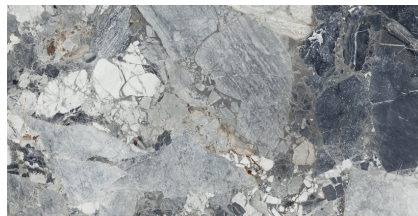

# DELOS

60X120 — 23,62"X47,24"

Sistema de Nivelado

Rectificado  
Rectified

Antihielo  
Frost proof

No Repetitivo  
No Repetitive

Muy Dest.(v4)  
Shade Variation: High

Brillo Pulido  
Shiny polished

Polivalente  
Versatile

Porcelánico  
Porcelain

DELOS EARTH PULIDO  
PS6012GRP

DELOS SKY PULIDO  
PS6012GRP