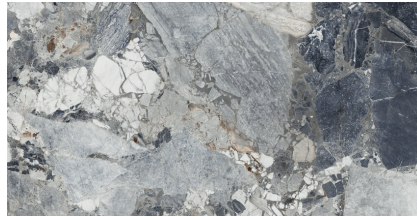

DELOS

60X120 — 23,62"X47,24"

Sistema de Nivelado

Rectificado
Rectified

Antihielo
Frost proof

No Repetitivo
No Repetitive

Muy Dest.(v4)
Shade Variation: High

Brillo Pulido
Shiny polished

Polivalente
Versatile

Porcelánico
Porcelain

DELOS EARTH PULIDO
PS6012GRP

DELOS SKY PULIDO
PS6012GRP

CARACTERÍSTICAS TÉCNICAS / TECHNICAL CHARACTERISTICS

Formato Size	Color Colour	MOHS (Dureza) Strength Resistance	PEI		DESLIZAMIENTO GLIDE			Absorción de Agua Water Absorption	Resistencia Química / Chemical Resistance								Resistencia a las Manchas Stain Resistance			Resistencia Mecánica Mechanical Resistance			
			Clase Class	Etapa Abrasión Abrasion Stage	UNE-ENV 12633:2003	DIN 51130**	DIN 51097**		P.D. Limpieza Cleaning	Aditivos Agua Piscina Additive pools water	Ácidos y Alcalis Acids and Alkalis (Baja concentración) (Low concentration)				Ácidos y Alcalis Acids and Alkalis (Alta concentración) (High concentration)				Con Acción Trazante Tracing Action	Con Acción Química Oxidante Chemical Oxidize Action	Con Acción Fílmica Filmic Action	Resistencia a la helada Frost Resistance	Resistencia a la flexión Bending Resistance
											Ácido Cloríd. Hydrochloric Acid	Ácido Cítrico. Citric Acid	Hidróxido Potásico Potassium Hydroxide	Ácido Cloríd. Hydrochloric Acid	Ácido Láctico Lactic Acid	Hidróxido Potásico Potassium Hydroxide							
60X120	Earth	4	4	2100	0			<0,5%		GA	GLA	GLA	GLA	GHB		GHB	5	5	5	RESISTE	>35N/mm2		
	Sky	4	3	1500	0			<0,5%		GA	GLA	GLA	GLA	GHB		GHB	5	5	5	RESISTE	>35N/mm2		