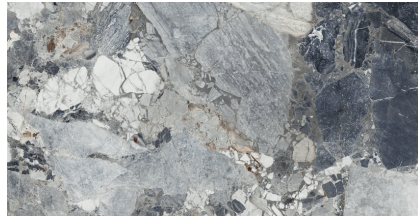

# DELOS

60X120 — 23,62"X47,24"

Sistema de Nivelado

Rectificado  
Rectified

Antihielo  
Frost proof

No Repetitivo  
No Repetitive

Muy Dest.(v4)  
Shade Variation: High

Brillo Pulido  
Shiny polished

Polivalente  
Versatile

Porcelánico  
Porcelain

DELOS EARTH PULIDO  
PS6012GRP

DELOS SKY PULIDO  
PS6012GRP