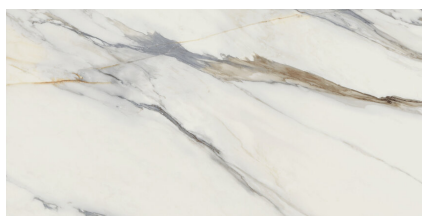

# FANTASY

60X120 — 23,62"X47,24"

Sistema de Nivelado

Rectificado  
Rectified

Antihielo  
Frost proof

No Repetitivo  
No Repetitive

Dest. Medio(v3)  
Shade Variation: Medium

Polivalente  
Versatile

Porcelánico  
Porcelain

FANTASY NATURAL  
PS6012LB