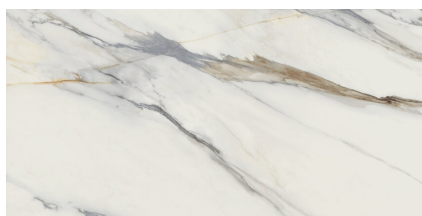

FANTASY

60X120 — 23,62"X47,24"

Sistema de Nivelado

Rectificado
Rectified

Antihielo
Frost proof

No Repetitivo
No Repetitive

Dest. Medio(v3)
Shade Variation: Medium

Polivalente
Versatile

Porcelánico
Porcelain

FANTASY NATURAL
PS6012LB

EMBALAJE / PACKING LIST

	Pcs / Cajas Pcs / Box	M2 / Cajas Sqm / Box (aprox.)	Kg / Cajas Kg / Box	Cajas / Palet Boxes / Pallet	M2 / Palet Sqm / Pallet (aprox.)	Kg / Palet Kg / Pallet	Pulgadas Inches
60X120	2	1.44	20,00	50	72	1000	

Se aconseja uso del Sistema Nivelado
We recommend using Levelling System to fix the tiles

Fecha: 16/07/2024

AB