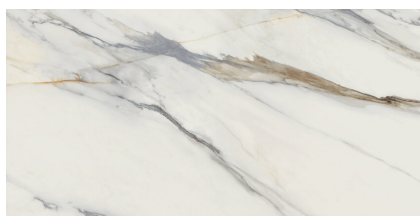

FANTASY

60X120 — 23,62"X47,24"

Sistema de Nivelado

Rectificado
Rectified

Antihielo
Frost proof

No Repetitivo
No Repetitive

Dest. Medio(v3)
Shade Variation: Medium

Polivalente
Versatile

Porcelánico
Porcelain

FANTASY NATURAL
PS6012LB

EMBALAJE / PACKING LIST

	Pcs / Cajas Pcs / Box	M2 / Cajas Sqm / Box (aprox.)	Kg / Cajas Kg / Box	Cajas / Palet Boxes / Pallet	M2 / Palet Sqm / Pallet (aprox.)	Kg / Palet Kg / Pallet	Pulgadas Inches
60X120	2	1.44	20,00	50	72	1000	

Se aconseja uso del Sistema Nivelado
We recommend using Levelling System to fix the tiles

Fecha: 02/02/2025

AB