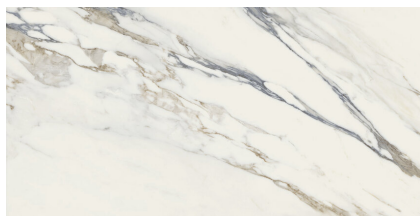

# FANTASY

60X120 — 23,62"X47,24"

Sistema de Nivelado

Rectificado  
Rectified

Antihielo  
Frost proof

No Repetitivo  
No Repetitive

Dest. Medio(v3)  
Shade Variation: Medium

Brillo Pulido  
Shiny polished

Polivalente  
Versatile

Porcelánico  
Porcelain

FANTASY PULIDO  
PS6012P