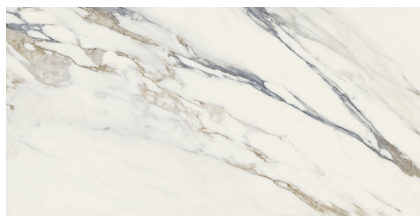

FANTASY

60X120 — 23,62"X47,24"

Sistema de Nivelado

Rectificado
Rectified

Antihielo
Frost proof

No Repetitivo
No Repetitive

Dest. Medio(v3)
Shade Variation: Medium

Brillo Pulido
Shiny polished

Polivalente
Versatile

Porcelánico
Porcelain

FANTASY PULIDO
PS6012P

EMBALAJE / PACKING LIST

	Pcs / Cajas Pcs / Box	M2 / Cajas Sqm / Box (aprox.)	Kg / Cajas Kg / Box	Cajas / Palet Boxes / Pallet	M2 / Palet Sqm / Pallet (aprox.)	Kg / Palet Kg / Pallet	Pulgadas Inches
60X120	2	1.44	20,00	50	72	1000	

Se aconseja uso del Sistema Nivelado
We recommend using Levelling System to fix the tiles

Fecha: 23/11/2024

AB