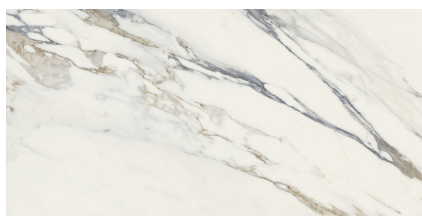

FANTASY

60X120 — 23,62"X47,24"

Sistema de Nivelado

Rectificado
Rectified

Antihielo
Frost proof

No Repetitivo
No Repetitive

Dest. Medio(v3)
Shade Variation: Medium

Brillo Pulido
Shiny polished

Polivalente
Versatile

Porcelánico
Porcelain

FANTASY PULIDO
PS6012P

EMBALAJE / PACKING LIST

	Pcs / Cajas Pcs / Box	M2 / Cajas Sqm / Box (aprox.)	Kg / Cajas Kg / Box	Cajas / Palet Boxes / Pallet	M2 / Palet Sqm / Pallet (aprox.)	Kg / Palet Kg / Pallet	Pulgadas Inches
60X120	2	1.44	20,00	50	72	1000	

Se aconseja uso del Sistema Nivelado
We recommend using Levelling System to fix the tiles

Fecha: 16/07/2024

AB