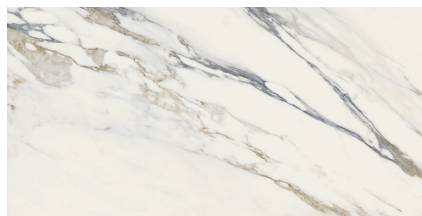

FANTASY PULIDO
PS6012P

EMBALAJE / PACKING LIST

	Pcs / Cajas Pcs / Box	M2 / Cajas Sqm / Box (aprox.)	Kg / Cajas Kg / Box	Cajas / Palet Boxes / Pallet	M2 / Palet Sqm / Pallet (aprox.)	Kg / Palet Kg / Pallet	Pulgadas Inches
60X120	2	1.44	20,00	50	72	1000	

Se aconseja uso del Sistema Nivelado
We recommend using Levelling System to fix the tiles

Fecha: 02/02/2025

AB