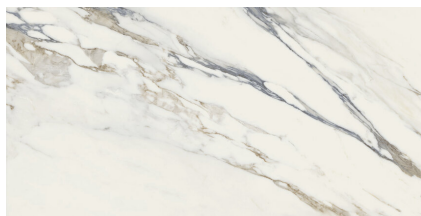

FANTASY PULIDO
PS6012P

EMBALAJE / PACKING LIST

	Pcs / Cajas Pcs / Box	M2 / Cajas Sqm / Box (aprox.)	Kg / Cajas Kg / Box	Cajas / Palet Boxes / Pallet	M2 / Palet Sqm / Pallet (aprox.)	Kg / Palet Kg / Pallet	Pulgadas Inches
60X120	2	1.44	20,00	50	72	1000	

Se aconseja uso del Sistema Nivelado
We recommend using Levelling System to fix the tiles

Fecha: 16/07/2024

AB