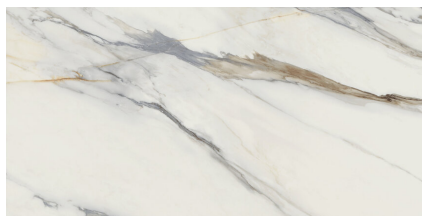

FANTASY

60X120 — 23,62"X47,24"

Sistema de Nivelado

Rectificado
Rectified

Antihielo
Frost proof

No Repetitivo
No Repetitive

Dest. Medio(v3)
Shade Variation: Medium

Polivalente
Versatile

Porcelánico
Porcelain

FANTASY NATURAL
PS6012LB