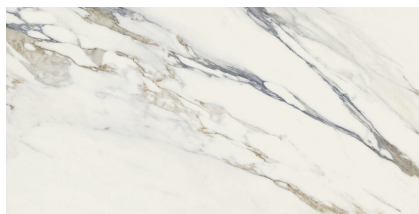

FANTASY PULIDO
PS6012P

EMBALAJE / PACKING LIST

	Pcs / Cajas Pcs / Box	M2 / Cajas Sqm / Box (aprox.)	Kg / Cajas Kg / Box	Cajas / Palet Boxes / Pallet	M2 / Palet Sqm / Pallet (aprox.)	Kg / Palet Kg / Pallet	Pulgadas Inches
60X120	2	1.44	20,00	50	72	1000	

Se aconseja uso del Sistema Nivelado
We recommend using Levelling System to fix the tiles

Fecha: 27/12/2024

AB