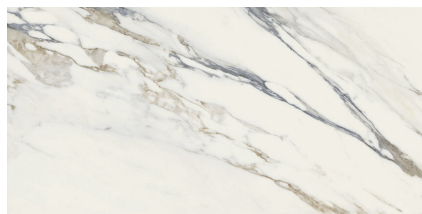

FANTASY PULIDO
PS6012P

EMBALAJE / PACKING LIST

	Pcs / Cajas Pcs / Box	M2 / Cajas Sqm / Box (aprox.)	Kg / Cajas Kg / Box	Cajas / Palet Boxes / Pallet	M2 / Palet Sqm / Pallet (aprox.)	Kg / Palet Kg / Pallet	Pulgadas Inches
60X120	2	1.44	20,00	50	72	1000	

Se aconseja uso del Sistema Nivelado
We recommend using Levelling System to fix the tiles

Fecha: 15/04/2025

AB