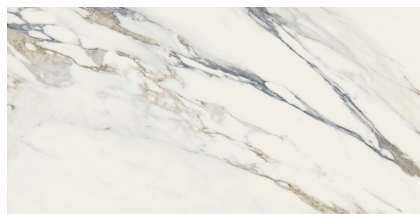

FANTASY PULIDO
PS6012P

EMBALAJE / PACKING LIST

	Pcs / Cajas Pcs / Box	M2 / Cajas Sqm / Box (aprox.)	Kg / Cajas Kg / Box	Cajas / Palet Boxes / Pallet	M2 / Palet Sqm / Pallet (aprox.)	Kg / Palet Kg / Pallet	Pulgadas Inches
60X120	2	1.44	20,00	50	72	1000	

Se aconseja uso del Sistema Nivelado
We recommend using Levelling System to fix the tiles

Fecha: 23/11/2024

AB