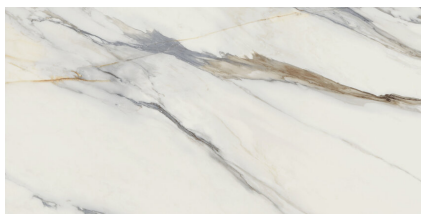

FANTASY

60X120 — 23,62"X47,24"

Sistema de Nivelado

Rectificado
Rectified

Antihielo
Frost proof

No Repetitivo
No Repetitive

Dest. Medio(v3)
Shade Variation: Medium

Polivalente
Versatile

Porcelánico
Porcelain

FANTASY NATURAL
PS6012LB