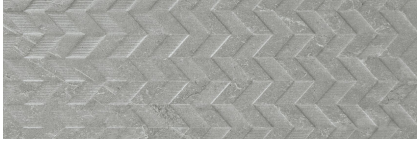

# KINGSTONE

33,3X100 — 13,11"X39,37"

Sistema de Nivelado

Rectificado  
Rectified

Antihielo  
Frost proof

Relieve  
Relief

No Repetitivo  
No Repetitive

Dest. Medio(v3)  
Shade Variation: Medium

Mate  
Matt

Revestimiento  
Wall Tiles

FRECCIA KINGSTONE GREY  
WB3310RB