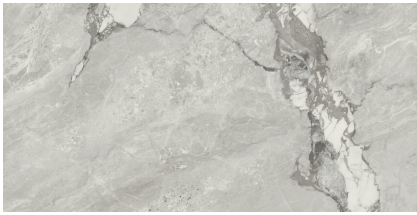

# GLASTONBURY

60X120 — 23,62"X47,24"

R10  
R10

Antislip 2  
Anti-slip 2

Sistema de Nivelado

Rectificado  
Rectified

Antihielo  
Frost proof

No Repetitivo  
No Repetitive

Muy Dest.(v4)  
Shade Variation: High

Mate  
Matt

Polivalente  
Versatile

Porcelánico  
Porcelain

GLASTONBURY GRIGIO  
P6012RB