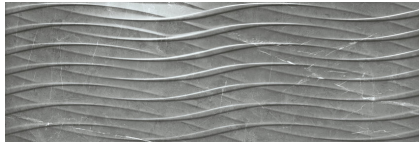

TESSINO

40X120 — 15,75"X47,24"

Sistema de Nivelado

Rectificado
Rectified

Relieve
Relief

No Repetitivo
No Repetitive

Dest. Medio(v3)
Shade Variation: Medium

Brillo
Shiny

Revestimiento
Wall Tiles

Pasta Blanca
White body

IZIN TESSINO GREY
WB4012RB

EMBALAJE / PACKING LIST

	Pcs / Cajas Pcs / Box	M2 / Cajas Sqm / Box (aprox.)	Kg / Cajas Kg / Box	Cajas / Palet Boxes / Pallet	M2 / Palet Sqm / Pallet (aprox.)	Kg / Palet Kg / Pallet	Pulgadas Inches
40X120	3	1.44	28,00	20	28.8	560	15,75"X47,24"