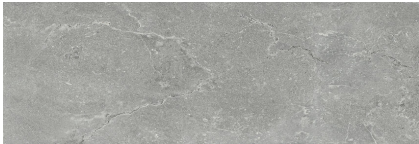

KINGSTONE

33,3X100 — 13,11"X39,37"

Sistema de Nivelado

Rectificado
Rectified

Antihielo
Frost proof

No Repetitivo
No Repetitive

Dest. Medio(v3)
Shade Variation: Medium

Mate
Matt

Revestimiento
Wall Tiles

KINGSTONE GREY
WB3310LB

EMBALAJE / PACKING LIST

	Pcs / Cajas Pcs / Box	M2 / Cajas Sqm / Box (aprox.)	Kg / Cajas Kg / Box	Cajas / Palet Boxes / Pallet	M2 / Palet Sqm / Pallet (aprox.)	Kg / Palet Kg / Pallet	Pulgadas Inches
33,3X100	4	1.33	25,00	48	63.84	1200	