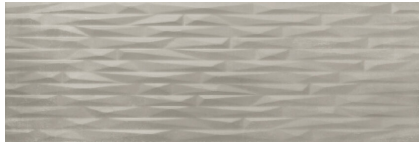

ABSTRACT

30X90 — 11,81"X35,43"

Sistema de Nivelado

Rectificado
Rectified

Relieve
Relief

No Repetitivo
No Repetitive

Muy Dest.(v4)
Shade Variation: High

Mate
Matt

Revestimiento
Wall Tiles

Pasta Blanca
White body

KIRAT ABSTRACT GREIGE
WB3090R

EMBALAJE / PACKING LIST

	Pcs / Cajas Pcs / Box	M2 / Cajas Sqm / Box (aprox.)	Kg / Cajas Kg / Box	Cajas / Palet Boxes / Pallet	M2 / Palet Sqm / Pallet (aprox.)	Kg / Palet Kg / Pallet	Pulgadas Inches
30X90	4	1.08	20,50	48	51.84	984	11,81"X35,43"