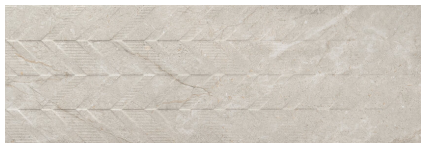

# ACADIA

30X90 — 11,81"X35,43"

Sistema de Nivelado

Rectificado  
Rectified

Relieve  
Relief

No Repetitivo  
No Repetitive

Dest. Medio(v3)  
Shade Variation: Medium

Mate  
Matt

Revestimiento  
Wall Tiles

Pasta Blanca  
White body

LARAK ACADIA CREAM  
WB3090R