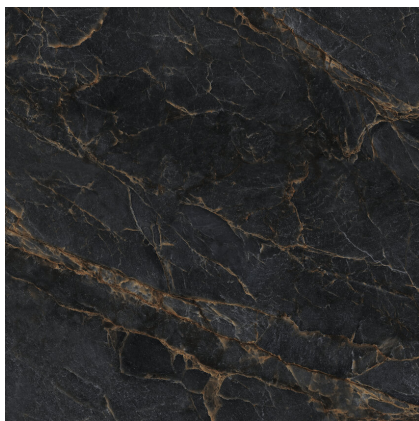

# MAJESTIC

120x120 — 47,24"X47,24"

Sistema de Nivelado

Rectificado  
Rectified

Antihielo  
Frost proof

No Repetitivo  
No Repetitive

Muy Dest.(v4)  
Shade Variation: High

Polivalente  
Versatile

Porcelánico  
Porcelain

MAJESTIC BLACK PULIDO  
P1212GRP