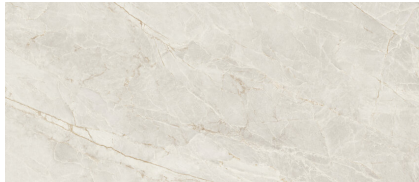

# MAJESTIC

280X120 — 110,24"X47,24"

Sistema de Nivelado

Rectificado  
Rectified

Antihielo  
Frost proof

No Repetitivo  
No Repetitive

Muy Dest.(v4)  
Shade Variation: High

Mate  
Matt

Polivalente  
Versatile

Porcelánico  
Porcelain

MAJESTIC PEARL SILKY  
XL2812LB