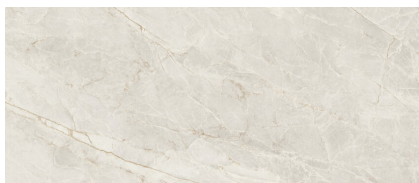

# MAJESTIC

280X120 — 110,24"X47,24"

Sistema de Nivelado

Rectificado  
Rectified

Antihielo  
Frost proof

No Repetitivo  
No Repetitive

Muy Dest.(v4)  
Shade Variation: High

Mate  
Matt

Polivalente  
Versatile

Porcelánico  
Porcelain

MAJESTIC PEARL SILKY  
XL2812LB