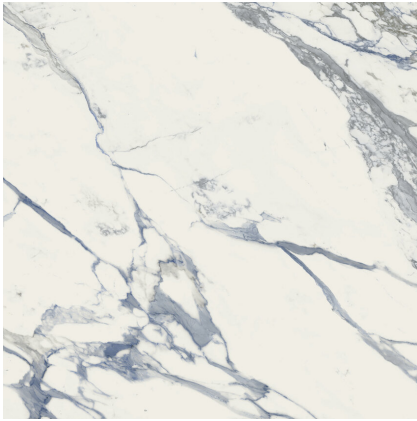

# MEDICI

120X120 — 47,24"X47,24"

Sistema de Nivelado

Rectificado  
Rectified

Antihielo  
Frost proof

No Repetitivo  
No Repetitive

Dest. Medio(v3)  
Shade Variation: Medium

Brillo Pulido  
Shiny polished

Polivalente  
Versatile

Porcelánico  
Porcelain

MEDICI BLUE PULIDO  
P1212V