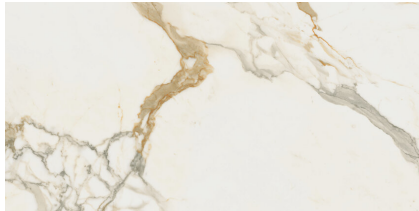

MEDICI

60X120 — 23,62"X47,24"

Sistema de Nivelado

Rectificado
Rectified

Antihielo
Frost proof

No Repetitivo
No Repetitive

Dest. Medio(v3)
Shade Variation: Medium

Mate
Matt

Polivalente
Versatile

Porcelánico
Porcelain

MEDICI GOLD NATURAL
P6012L

CARACTERÍSTICAS TÉCNICAS / TECHNICAL CHARACTERISTICS

Formato Size	Color Colour	MOHS (Dureza) Strength Resistance	PEI		DESlizamiento GLIDE			Absorción de Agua Water Absorption	Resistencia Química / Chemical Resistance						Resistencia a las Manchas Stain Resistance			Resistencia Mecánica Mechanical Resistance			
			Clase Class	Etapa Abrasion Abrasion Stage	UNE-ENV 12633:2003	DIN 51130**	DIN 51097**		P.D. Limpieza Cleaning	Aditivos Agua Piscina Additive pools water	Ácidos y Alcalis Acids and Alkalis (Baja concentración) (Low concentration)			Ácidos y Alcalis Acids and Alkalis (Alta concentración) (High concentration)			Con Acción Trazante Tracing Action	Con Acción Química Oxidante Chemical Oxidize Action	Con Acción Filmic Filmic Action	Resistencia a la helada Frost Resistance	Resistencia a la flexión Bending Resistance
											Ácido Cloríd. Hydrochloric Acid	Ácido Cítrico. Citric Acid	Hidróxido Potásico Potassium Hydroxide	Ácido Cloríd. Hydrochloric Acid	Ácido Láctico Lactic Acid	Hidróxido Potásico Potassium Hydroxide					
60X120	Gold Natural	6	4	2100	1			<0,5%		GA	GLA	GLA	GLA	GHA		GHA	5	5	5	RESISTE	>35N/mm2

EMBALAJE / PACKING LIST

	Pcs / Cajas Pcs / Box	M2 / Cajas Sqm / Box (aprox.)	Kg / Cajas Kg / Box	Cajas / Palet Boxes / Pallet	M2 / Palet Sqm / Pallet (aprox.)	Kg / Palet Kg / Pallet	Pulgadas Inches
60X120	2	1.44	29,00	40	57.6	1160	23,62"X47,24"

Se aconseja uso del Sistema Nivelado
We recommend using Levelling System to fix the tiles

Fecha: 16/07/2024

AB