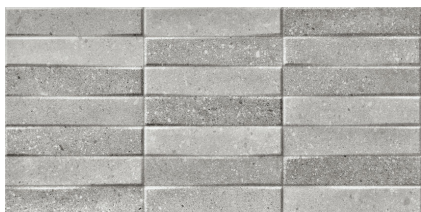

PROMENADE

30X60 — 11,81"X23,62"

Sistema de Nivelado

Rectificado
Rectified

Relieve
Relief

No Repetitivo
No Repetitive

Dest. Medio(v3)
Shade Variation: Medium

Mate
Matt

Revestimiento
Wall Tiles

Pasta Blanca
White body

MYRA PROMENADE GRIS
WB3060R

EMBALAJE / PACKING LIST

	Pcs / Cajas Pcs / Box	M2 / Cajas Sqm / Box (aprox.)	Kg / Cajas Kg / Box	Cajas / Palet Boxes / Pallet	M2 / Palet Sqm / Pallet (aprox.)	Kg / Palet Kg / Pallet	Pulgadas Inches
30X60	7	1.26	21,00	60	75.6	1260	11,81"X23,62"