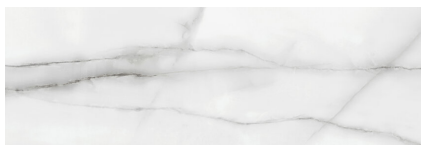

NEWBURY

30X90 — 11,81"X35,43"

Sistema de Nivelado

Rectificado
Rectified

No Repetitivo
No Repetitive

Muy Dest.(v4)
Shade Variation: High

Brillo
Shiny

Revestimiento
Wall Tiles

Pasta Blanca
White body

NEWBURY WHITE
WB3090R

EMBALAJE / PACKING LIST

	Pcs / Cajas Pcs / Box	M2 / Cajas Sqm / Box (aprox.)	Kg / Cajas Kg / Box	Cajas / Palet Boxes / Pallet	M2 / Palet Sqm / Pallet (aprox.)	Kg / Palet Kg / Pallet	Pulgadas Inches
30X90	4	1.08	20,50	48	51.84	984	11,81"X35,43"

Se aconseja uso del Sistema Nivelado
We recommend using Levelling System to fix the tiles

Fecha: 10/03/2025

AB