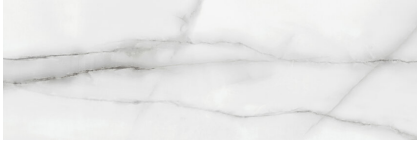

NEWBURY

30X90 — 11,81"X35,43"

Sistema de Nivelado

Rectificado
Rectified

No Repetitivo
No Repetitive

Muy Dest.(v4)
Shade Variation: High

Brillo
Shiny

Revestimiento
Wall Tiles

Pasta Blanca
White body

NEWBURY WHITE
WB3090R

EMBALAJE / PACKING LIST

	Pcs / Cajas Pcs / Box	M2 / Cajas Sqm / Box (aprox.)	Kg / Cajas Kg / Box	Cajas / Palet Boxes / Pallet	M2 / Palet Sqm / Pallet (aprox.)	Kg / Palet Kg / Pallet	Pulgadas Inches
30X90	4	1.08	20,50	48	51.84	984	11,81"X35,43"

Se aconseja uso del Sistema Nivelado
We recommend using Levelling System to fix the tiles

Fecha: 23/11/2024

AB