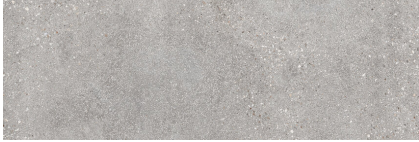

# PROMENADE

40X120 — 15,75"X47,24"

Sistema de Nivelado

Rectificado  
Rectified

Relieve  
Relief

No Repetitivo  
No Repetitive

Dest. Medio(v3)  
Shade Variation: Medium

Mate  
Matt

Revestimiento  
Wall Tiles

Pasta Blanca  
White body

PROMENADE CENDRE  
WB4012L