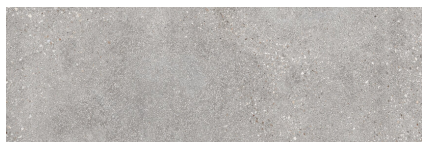

# PROMENADE

40X120 — 15,75"X47,24"

Sistema de Nivelado

Rectificado  
Rectified

Relieve  
Relief

No Repetitivo  
No Repetitive

Dest. Medio(v3)  
Shade Variation: Medium

Mate  
Matt

Revestimiento  
Wall Tiles

Pasta Blanca  
White body

PROMENADE CENDRE  
WB4012L