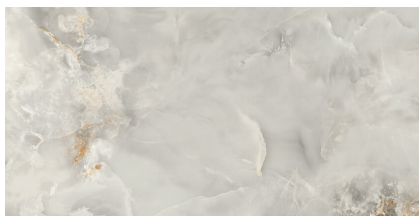

RAPSODY

60X120 — 23,62"X47,24"

Sistema de Nivelado

Rectificado
Rectified

Antihielo
Frost proof

No Repetitivo
No Repetitive

Muy Dest.(v4)
Shade Variation: High

Brillo Pulido
Shiny polished

Polivalente
Versatile

Porcelánico
Porcelain

RAPSODY GREY PULIDO
PS6012P

CARACTERÍSTICAS TÉCNICAS / TECHNICAL CHARACTERISTICS

Formato Size	Color Colour	MOHS (Dureza) Strength Resistance	PEI		DESLIZAMIENTO GLIDE			Absorción de Agua Water Absorption	Resistencia Química / Chemical Resistance								Resistencia a las Manchas Stain Resistance			Resistencia Mecánica Mechanical Resistance			
			Clase Class	Etapa Abrasión Abrasion Stage	UNE-ENV 12633:2003	DIN 51130**	DIN 51097**		P.D. Limpieza Cleaning	Aditivos Agua Piscina Additive pools water	Ácidos y Alcalis Acids and Alkalis (Baja concentración) (Low concentration)				Ácidos y Alcalis Acids and Alkalis (Alta concentración) (High concentration)				Con Acción Trazante Tracing Action	Con Acción Química Oxidante Chemical Oxidize Action	Con Acción Fílmica Filmic Action	Resistencia a la helada Frost Resistance	Resistencia a la flexión Bending Resistance
60X120	Grey	4	4	6000	0			<0,5%	GA	GLA	GLA	GLA	GHB		GHB	5	5	5	RESISTE	>35N/mm2			

EMBALAJE / PACKING LIST

	Pcs / Cajas Pcs / Box	M2 / Cajas Sqm / Box (aprox.)	Kg / Cajas Kg / Box	Cajas / Palet Boxes / Pallet	M2 / Palet Sqm / Pallet (aprox.)	Kg / Palet Kg / Pallet	Pulgadas Inches
60X120	2	1.44	20,00	50	72	1000	

Se aconseja uso del Sistema Nivelado
We recommend using Levelling System to fix the tiles

Fecha: 12/03/2025

AB