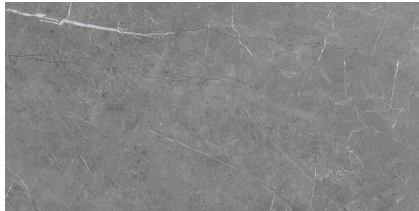

# TESSINO

30X60 — 11,81"X23,62"

Sistema de Nivelado

Rectificado  
Rectified

No Repetitivo  
No Repetitive

Dest. Medio(v3)  
Shade Variation: Medium

Brillo  
Shiny

Revestimiento  
Wall Tiles

Pasta Blanca  
White body

TESSINO GREY  
WB3060R